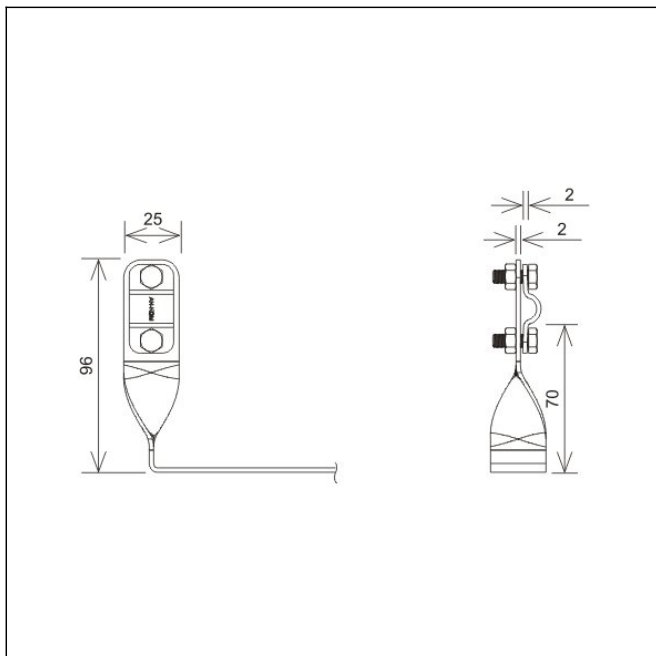

KARTA DANYCH TECHNICZNYCH

UCHWYTY DACHÓWKOWE profilowane skręcone

AN-28F/OG/

WERSJA MATERIAŁOWA: /OG/
 stal ocynkowana ogniowo

OPIS:

Uchwyty dachówkowe profilowane skręcone są dedykowane do konkretnego typu dachówki i umożliwiają prowadzenie przewodu odgromowego wzdłuż dachówki. Montaż odbywa się poprzez wsunięcie i zapięcie uchwyty pomiędzy dachówkami.

symbol	AN-28F/OG/
PRODUCENT - nazwa dachówki	BRAAS - Romańska, Bałtycka, Tegalit, Celtycka, Grecka, Reviva (karpiówka) EURONIT - Profil S, Ekstra (dachówki cementowe) JOPEK - Karpiówka KORAMIC - Karpiówka
wzór	wzór 10
śruby	M6 x 16
wymiar przewodu (mm)	Ø6 - Ø8
typ zacisku	z-śruba
wersja materiałowa	stal ocynkowana ogniowo