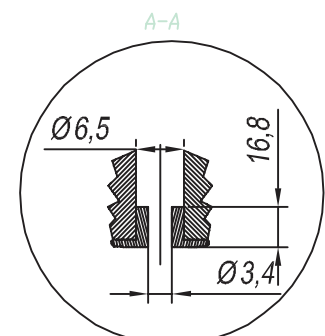

KARTA KATALOGOWA

przedłużacz: **PSI- 470WS**

Dane znamionowe przedłużacza:

Prąd znamionowy: 10A
 Napięcie znamionowe: 250V~
 Długość: L=1,5+10 [m]
 Stopień ochrony: IP20

Części składowe przedłużacza:

- gniazdo wtyczkowe: GN-470WS, przenośne (rozbiernalne / nierozbiernalne), czterokrotne, z wyłącznikiem podświetlanym, 4x2P+Z, 16A, 250V~.
 - przewód: OMYżo 3x1,0mm²
 - wtyczka: WJ-22; nierozbiernalna, kątowna, 16A, 250V~

Otwór do mocowania gniazda