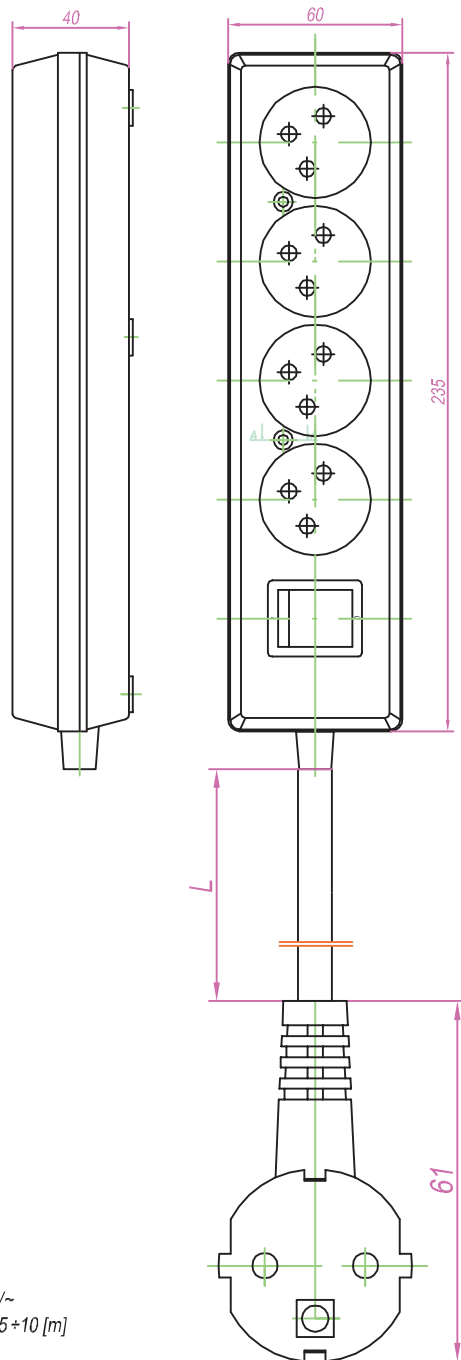

KARTA KATALOGOWA

przedłużacz: **PSI- 470WS**

Dane znamionowe przedłużacza:

Prąd znamionowy: 10A
 Napięcie znamionowe: 250V~
 Długość: L=1,5+10 [m]
 Stopień ochrony: IP20

Części składowe przedłużacza:

- gniazdo wtyczkowe: GN-470WS, przenośne (rozbiernalne / nierozbiernalne), czterokrotne, z wyłącznikiem podświetlanym, 4x2P+Z, 16A, 250V~.
 - przewód: OMYżo 3x1,0mm²
 - wtyczka: WJ-22; nierozbiernalna, kątowna, 16A, 250V~

Otwór do mocowania gniazda