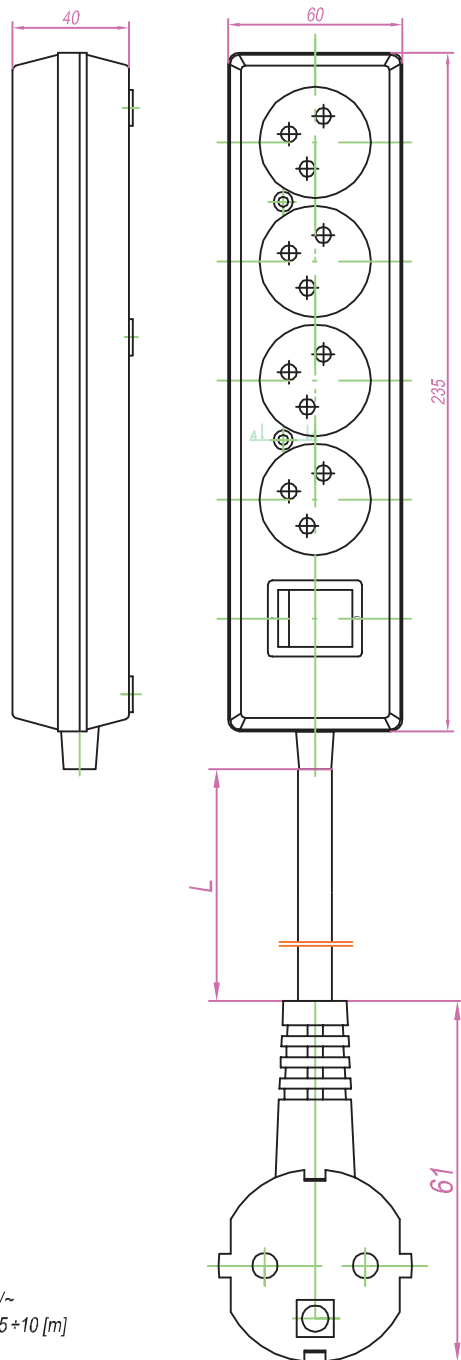

KARTA KATALOGOWA

przedłużacz: **PSI- 470WS**

Dane znamionowe przedłużacza:

Prąd znamionowy: 10A
 Napięcie znamionowe: 250V~
 Długość: L=1,5+10 [m]
 Stopień ochrony: IP20

Części składowe przedłużacza:

- gniazdo wtyczkowe: GN-470WS, przenośne (rozbieralne / nierozbieralne), czterokrotne, z wyłącznikiem podświetlanym, 4x2P+Z, 16A, 250V~.
 - przewód: OMYżo 3x1,0mm²
 - wtyczka: WJ-22; nierozbieralna, kątowna, 16A, 250V~

Otwór do mocowania gniazda