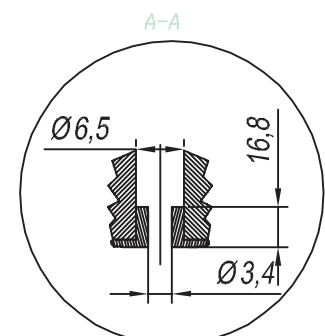

KARTA KATALOGOWA

przedłużacz: **PSI- 470WS**

Dane znamionowe przedłużacza:

Prąd znamionowy: 10A
 Napięcie znamionowe: 250V~
 Długość: L=1,5+10 [m]
 Stopień ochrony: IP20

Części składowe przedłużacza:

- gniazdo wtyczkowe: GN-470WS, przenośne (rozbieralne / nierozbieralne), czterokrotne, z wyłącznikiem podświetlanym, 4x2P+Z, 16A, 250V~.
 - przewód: OMYżo 3x1,0mm²
 - wtyczka: WJ-22; nierozbieralna, kątowna, 16A, 250V~

Otwór do mocowania gniazda