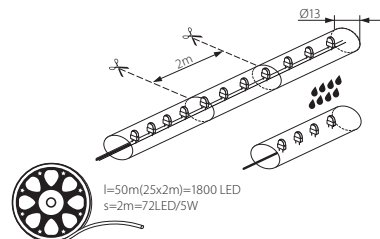

GIVRO LED-WW 50M

GIVRO LED-CW 50M

GIVRO LED-Y 50M

GIVRO LED-GN 50M

GIVRO LED-BL 50M

GIVRO LED-RE 50M

- ▶ obudowa: tworzywo sztuczne
- ▶ casing: plastic

**Kanlux**

GIVRO LED-WW 50M  
 GIVRO LED-CW 50M  
 GIVRO LED-Y 50M  
 GIVRO LED-GN 50M  
 GIVRO LED-BL 50M  
 GIVRO LED-RE 50M

08642  
 08630  
 08634  
 08633  
 08631  
 08632

ciepłobiała / warm white  
 chłodnobiała / cool white  
 żółta / yellow  
 zielona / green  
 niebieska / blue  
 czerwona / red

wąż o długości 50m / możliwość dzielenia pasków LED na segmenty (2m = 72 x LED) / do prawidłowego działania wymagane jest urządzenie zasilające GIVRO PR SET dostępne w ofercie Kanlux  
 50m long rope / the possibility to divide the LED strips into segments (2m = 72 x LED) / power cord of GIVRO PR SET, available in Kanlux offer, is needed for proper operation